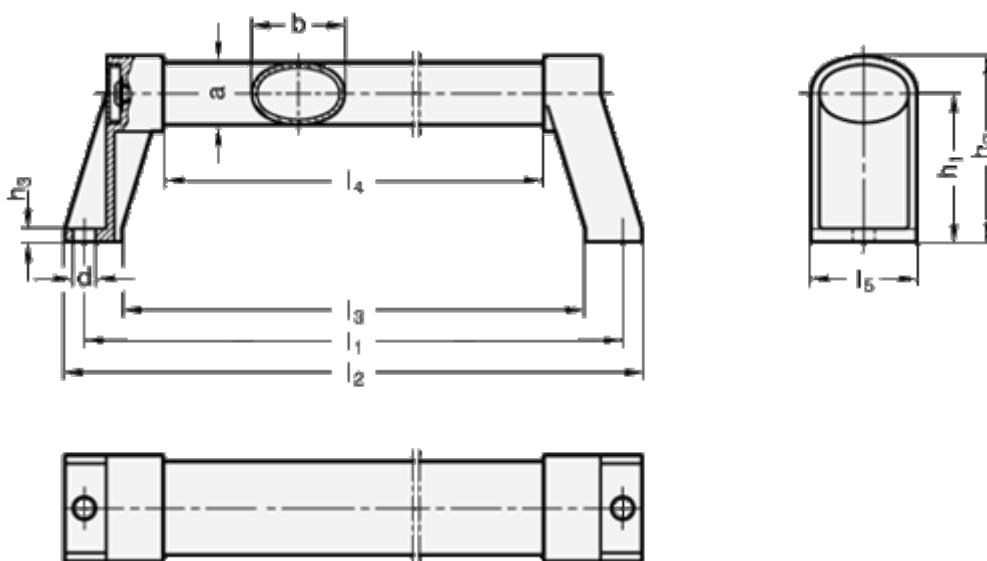

Varenummer: 20334136350EL  
Beskrivelse: E+G Ovalt håndtag i aluminium  
GN 334.1-36-350-EL

## Mål

a = 24	l3 = 321
b = 36	l4 = 289
d = 8.5	l5 = 41
h1 = 57	
h2 = 72	
h3 = 5	
l1 = 350	
l2 = 365	